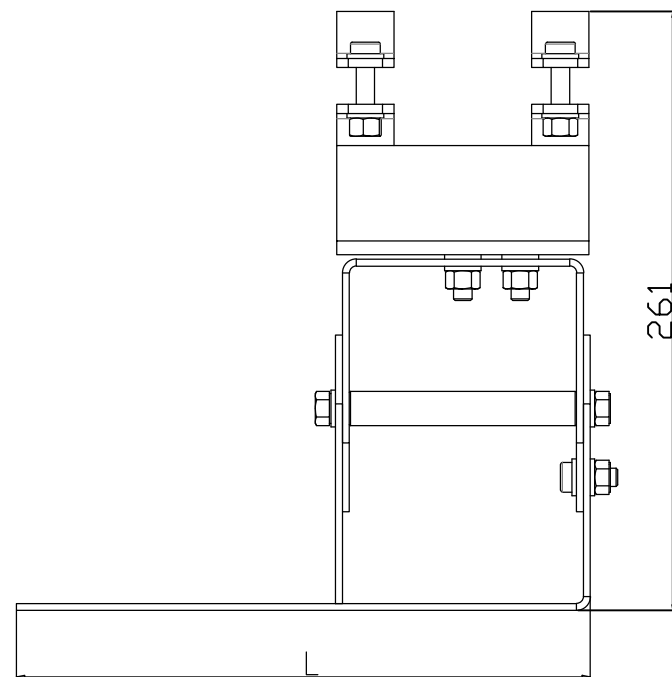

## Кронштейн для акустических систем с креплением на трубе

Кронштейн настенный для акустических систем:

**KCS SR-28**

**KCS SR-29**

Регулировка углов наклона и поворота.

Материал - сталь.

Окраска порошковая, цвет чёрный (по заказу любой).

Код	Наименование	L, мм	Масса, кг	Способ крепления
15-03-304	KIOR KA-15-03-304	250	1.8	Труба Ø57

**KIOR**  
THEATRE SYSTEMS

**ТЕАТРАЛЬНЫЕ  
ТЕХНОЛОГИЧЕСКИЕ  
СИСТЕМЫ**

[www.ttsy.ru](http://www.ttsy.ru)