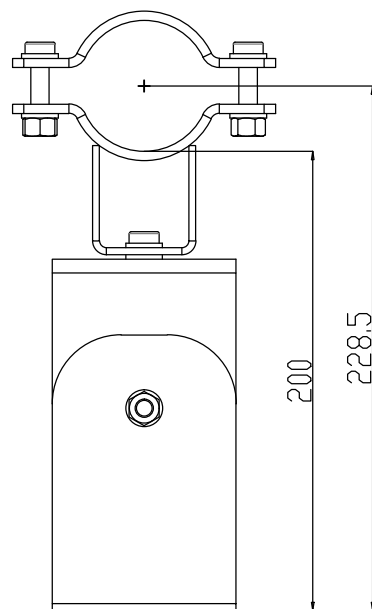

## Кронштейн для акустических систем с креплением на трубе

Кронштейн настенный для акустических систем:

**KCS SR-28**

**KCS SR-29**

Регулировка углов наклона и поворота.

Материал - сталь.

Окраска порошковая, цвет чёрный (по заказу любой).

Код	Наименование	L, мм	Масса, кг	Способ крепления
15-03-304	KIOR KA-15-03-304	250	1.8	Труба Ø57

**KIOR**  
THEATRE SYSTEMS

**ТЕАТРАЛЬНЫЕ  
ТЕХНОЛОГИЧЕСКИЕ  
СИСТЕМЫ**

[www.ttsy.ru](http://www.ttsy.ru)