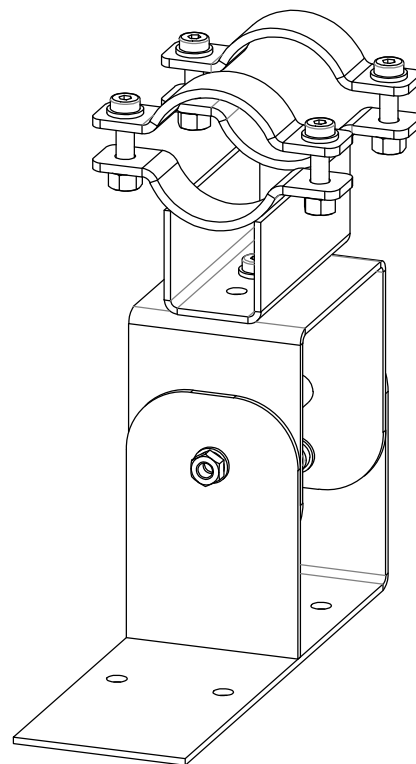

## Кронштейн для акустических систем с креплением на трубе

Кронштейн настенный для акустических систем:

**KCS SR-28**

**KCS SR-29**

Регулировка углов наклона и поворота.

Материал - сталь.

Окраска порошковая, цвет чёрный (по заказу любой).

Код	Наименование	L, мм	Масса, кг	Способ крепления
15-03-304	KIOR KA-15-03-304	250	1.8	Труба Ø57

**KIOR**  
THEATRE SYSTEMS

**ТЕАТРАЛЬНЫЕ  
ТЕХНОЛОГИЧЕСКИЕ  
СИСТЕМЫ**

[www.ttsy.ru](http://www.ttsy.ru)