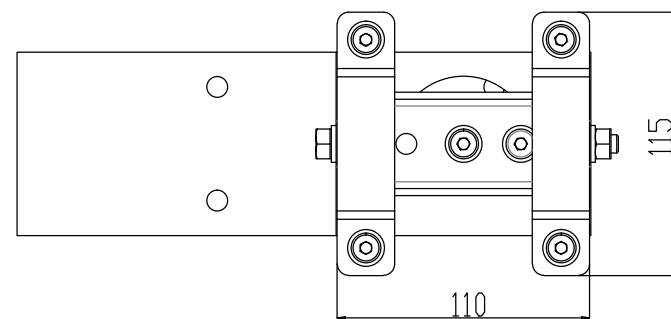

## Кронштейн для акустических систем с креплением на трубе

Кронштейн настенный для акустических систем:

**KCS SR-28**

**KCS SR-29**

Регулировка углов наклона и поворота.

Материал - сталь.

Окраска порошковая, цвет чёрный (по заказу любой).

Код	Наименование	L, мм	Масса, кг	Способ крепления
15-03-304	KIOR KA-15-03-304	250	1.8	Труба Ø57

**KIOR**  
THEATRE SYSTEMS

**ТЕАТРАЛЬНЫЕ  
ТЕХНОЛОГИЧЕСКИЕ  
СИСТЕМЫ**

[www.ttsy.ru](http://www.ttsy.ru)